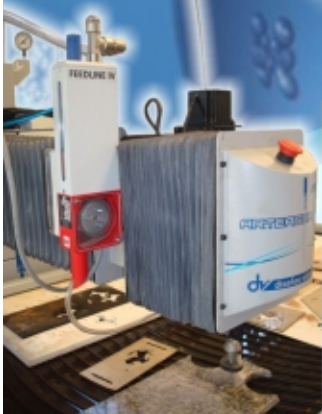

dv diseños vidoret

waterjet

ARTEAGUA

Un paso más en tecnología

Las mesas de corte **ARTEAGUA** desarrolladas por **DISEÑOS VIDORET** unen la tecnología y las propiedades del agua a alta presión, consiguiendo una capacidad de corte única aplicable en los diversos campos demandados por la industria actual abarcando amplia variedad de materiales y espesores

www.dvidoret.com.ar

Ponemos a su disposición máquinas de elevada productividad desarrolladas para realizar cortes por medio de chorro de agua aplicable en diversos campos demandados por la industria actual

datos técnicos y prestaciones

ANCHO UTIL DE CORTE	1200 - 2000 mm
LARGO UTIL DE CORTE	2200 - 3000 mm
REPETIBILIDAD	± 0.01 mm
PRECISION DE POSICIONAMIENTO	± 0.1 mm
VELOCIDAD DE POSICIONAMIENTO	20 m/min
VELOCIDAD OPERATIVA MAXIMA	20 m/min